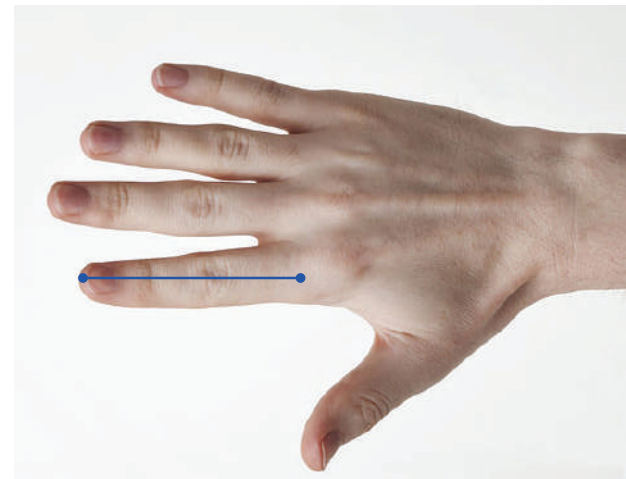

### Características

- Férula sapito para inmovilización de las articulaciones interfalángicas por lesiones de ligamentos.

### Beneficios

- ✓ **Aluminio** con bordes pulidos para mayor suavidad.
- ✓ **Acolchado** de espuma para mayor comodidad.

Mida la longitud del dedo.