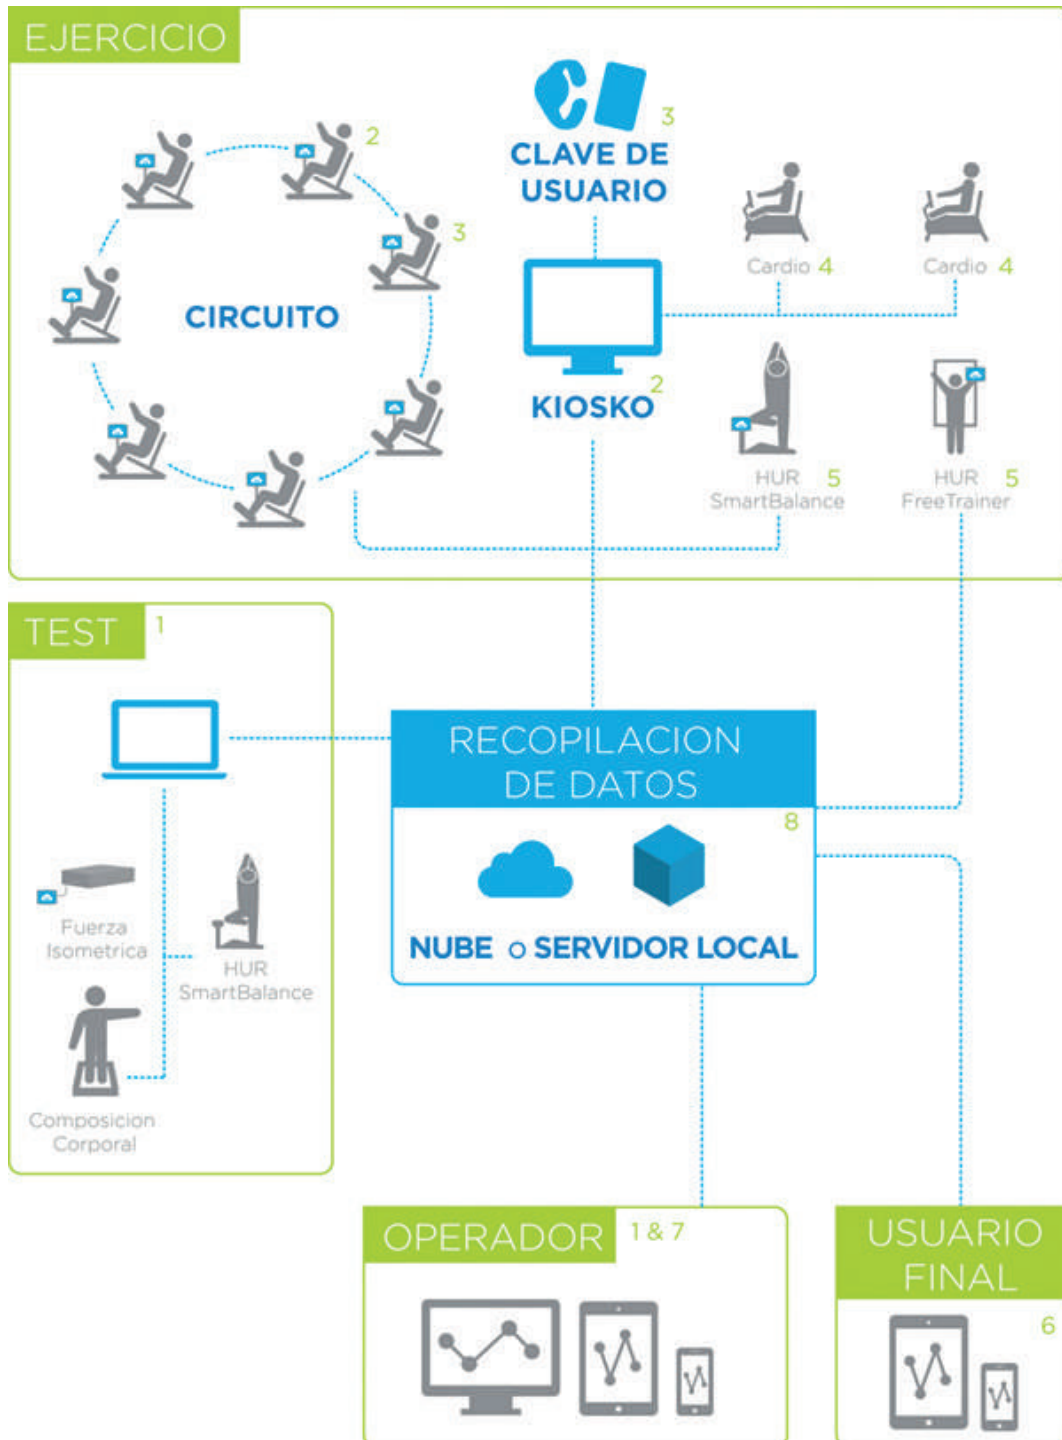

**DOCTOR'S
CHOICE**
Pasión por el movimiento

Ficha técnica

Software para gimnasios EcoSystem

HUR SmartTouch

1. **Realice un programa de entrenamiento para su cliente:** Si desea, puede configurar tests de fuerza balanceada e isometrica para poder evaluar el nivel inicial de aptitud del usuario. El equipamiento de testeo es parte del sistema HUR SmartTouch.
2. **El cliente puede comenzar su ejercitacion:** ya sea logeandose en el Kiosko o directamente desde el el primer ejercicio del dispositivo HUR SmartTouch. En el circuito HUR, la rotacion genera un orden preciso de ejercicios lo que deriva en menos demora para el uso de las maquinas.
3. **Cuando el cliente presenta su clave de usuario o USER ID:** a una maquina HUR de entrenamiento de fuerza, los brazos de palanca, el asiento, y la modalidad carga y repeticion se configuran automaticamente.
4. **El sistema HUR SmartTouch:** también incluye entrenamientos para el sistema cardiologico.
5. **Con entrenador libre HUR:** equipamiento para ejercitacion libre puede ser anexado al programa de entrenamiento.
6. **El cliente puede monitorear su progreso online:** dentro del perfil de uso de HUR SmartTouch.
7. **HUR SmartTouch provee metricas:** para controlar el desarrollo de los ejercicios, el progreso de las actividades, el uso del equipamiento y el estado de las instalaciones.
8. **La instalacion de HUR SmartTouch:** puede realizarse via modalidad en la nube o conectado a un servidor local.